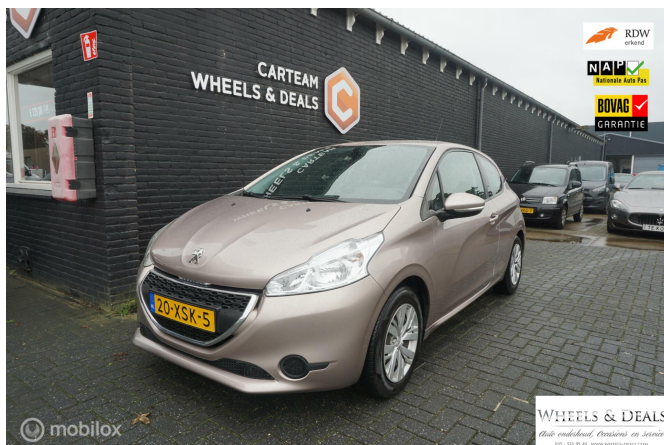

## Peugeot 208

1.2 VTi Active ( NETTE AUTO ) (LAGE KM)

€5.695,-

Vanaf € 115,91 per maand

- Hatchback (3 deurs)
- 2012
- 117.935 km
- Benzine
- Handgeschakeld

### Modelinformatie

Merk	Peugeot
Model	208
Variant	1.2 VTi Active ( NETTE AUTO ) (LAGE KM)
Soort voertuig	Personenwagens
Carrosserie	Hatchback
Leeggewicht	935 kg
Trekgewicht ongeremd	517 kg
Trekgewicht geremd	1.150 kg

### Voertuig

Kenteken	20-XSK-5
Bouwjaar	2012
Kilometerstand	
Transmissie	Handgeschakeld
Aandrijving	Voor
Deuren	3
Stoelen	5
Kleur	Zilver of Grijs
Interieur materiaal	Stof
Interieur kleur	zwart
APK Datum	28-07-2025
Geïmporteerd	Nee