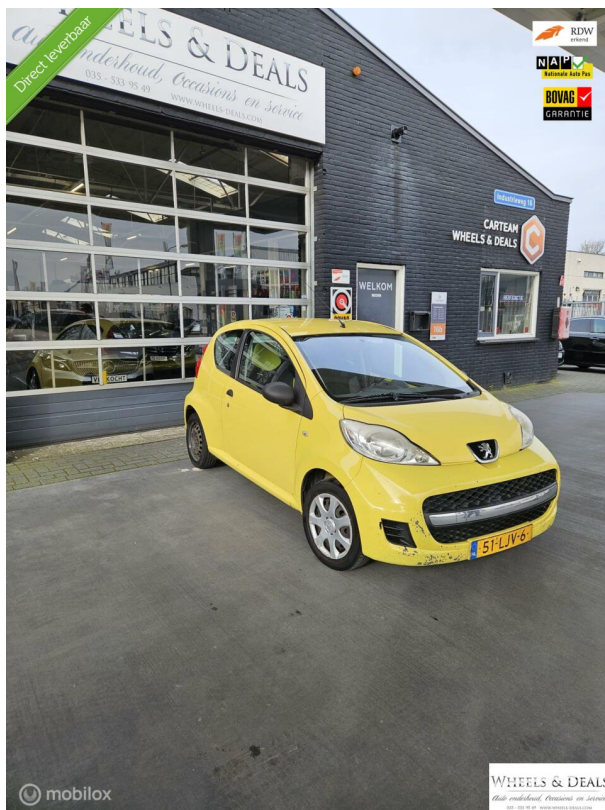

Carteam Wheels & Deals

Industrieweg 16b
1231KH Loosdrecht
Tel. +31 35 533 9549

Peugeot 107

1.0-12V XR MEENEEMPRIJS!!

€1.250,-

Vanaf € 25.44 per maand

-  Hatchback (3 deurs)
-  2010
-  223.138 km
-  Benzine
-  Handgeschakeld

SPECIFICATIES

Transmissie	Handgeschakeld	Categorie	Gebruikt
Aandrijving	Voor	Motorrijtuigenbelasting	€ 67 - 74 per kwartaal
Deuren	3	BTW of Marge	Marge
Stoelen	4		
Kleur	Geel	Garantie	
APK Datum	Onbekend		
Geïmporteerd	Nee		

Modelinformatie

Merk	Peugeot
Model	107
Variant	1.0-12V XR
	MEENEEMPRIJS!!
Soort voertuig	Personenwagens
Carrosserie	Hatchback
Leeggewicht	775 kg

Voertuig

Kenteken	51-LJV-6
Bouwjaar	2010
Kilometerstand	

Motor

Airbags

Alarm klasse 1(startblokkering)

FOTO'S

Direct leverbaar

 mobilox