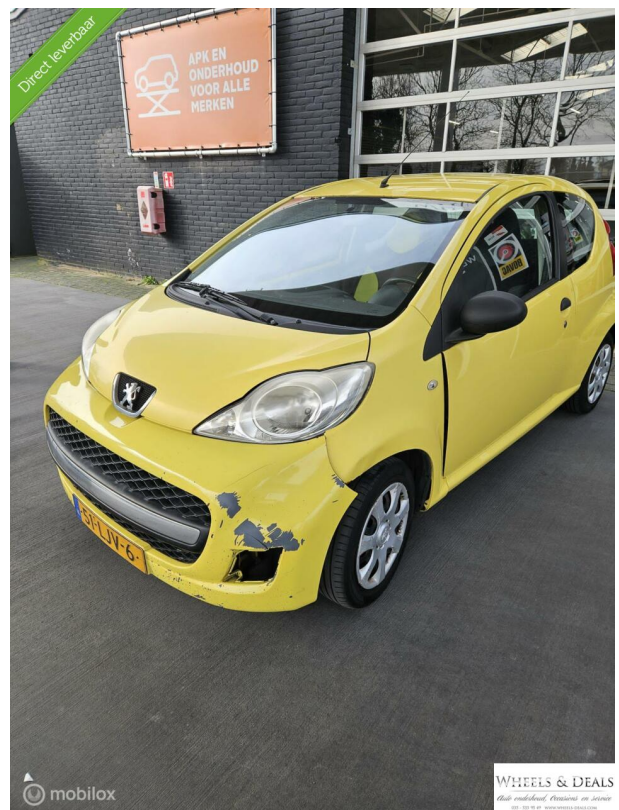

Carteam Wheels & Deals

Industrieweg 16b
1231KH Loosdrecht
Tel. +31 35 533 9549

Peugeot 107

1.0-12V XR MEENEEMPRIJS!!

€1.250,-

Vanaf € 25.44 per maand

-  Hatchback (3 deurs)
-  2010
-  223.138 km
-  Benzine
-  Handgeschakeld

Modelinformatie

Merk	Peugeot
Model	107
Variant	1.0-12V XR
	MEENEEMPRIJS!!
Soort voertuig	Personenwagens
Carrosserie	Hatchback
Leeggewicht	775 kg

Voertuig

Kenteken	51-LJV-6
Bouwjaar	2010
Kilometerstand	

Motor

Interieur

verstelbare stuurkolom

Stuur verstelbaar

Stuurbekrachtiging

Achterbank neerklapbaar

Veiligheid

Startonderbreker

Alarm

Airbags

Alarm klasse 1(startblokkering)

FOTO'S

Direct leverbaar

 mobilox