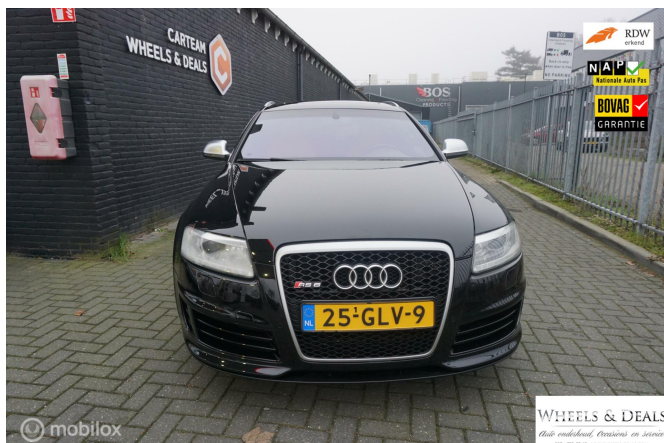

Carteam Wheels & Deals

Industrieweg 16b
1231KH Loosdrecht
Tel. +31 35 533 9549

Audi RS6

A6 Avant 5.0 TFSI V10 !!

€28.995,-

Vanaf € 590,14 per maand

- Stationwagen (5 deurs)
- 2008
- 259.933 km
- Benzine
- Automatisch